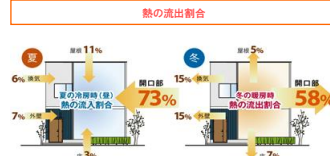

特徴

夏も冬も快適!

熱の出入りが最も多いのは窓やドアなどの開口部。これはヒートショック対策に効果的です。