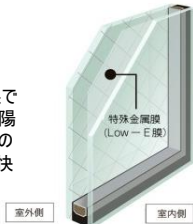

框と複層ガラスの一体化アンカー式グレチャン

グレチャンをアンカー式にすることで框と複層ガラスを一体化。框の極小化とガラス面積の拡大で断熱性と眺望性をUP。

断熱性
×
眺望性
UP!

スマートシナジーシステム
SMART SYNERGY SYSTEM

フレームイン構造

サッシ枠のラインと障子を合わせることでフレームラインを隠し、ガラス面積を拡大。断熱窓を美しくする、FG-H/Sならではの技術。

ガラス面積
15%
アップ

断熱性×眺望性UP!

※縦すべり出し窓 W640xH1,170での比較

高断熱複層ガラス

断熱性UP!

高断熱型Low-E 複層ガラス
室内側ガラスにコーティングした特殊金属膜の効果で一一般複層ガラスの約1.5倍の断熱効果を発揮。太陽熱を取り込みながら、室内の熱を逃がしません。冬の寒さが厳しい地域でも、断熱効果を高め、室内の快適さを向上させます。

デザインバリエーション

単体引違い窓
(Ⅲ地域以南適合)

シャッター付引違い窓
(Ⅲ地域以南適合)