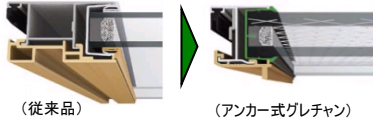

框と複層ガラスの一体化アンカー式グレチャン

グレチャンをアンカー式にすることで框と複層ガラスを一体化。框の極小化とガラス面積の拡大で断熱性と眺望性をUP。

断熱性
×
眺望性
UP!

スマートシナジーシステム
SMART SYNERGY SYSTEM

フレームイン構造

サッシ枠のラインと障子を合わせることでフレームラインを隠し、ガラス面積を拡大。断熱窓を美しくする、FG-H/Sならではの技術。

ガラス面積
15%
アップ