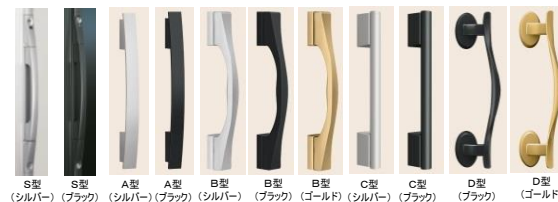

ハンドルデザイン

S型 (シルバー)   S型 (ブラック)   A型 (シルバー)   A型 (ブラック)   B型 (シルバー)   B型 (ブラック)   B型 (ゴールド)   C型 (シルバー)   C型 (ブラック)   D型 (ブラック)   D型 (ゴールド)