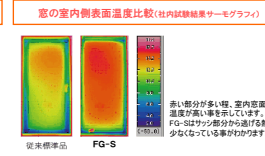

カラーバリエーション

採風勝手ロッド
(面格子:ヨコ)
(Ⅳ地域以南適合)

テラスドア
(Ⅲ地域以南適合)

シャイングレイ

ナチュラルシルバー

ブラック

オータムブラウン

ホワイト

特徴

夏も冬も快適!

熱の出入りが最も多いのは窓やドアなどの開口部。これはヒートショック対策に効果的です。

ヒートショックのリスクを軽減!

高断熱窓のFG-Sなら部屋の温度差を抑える事が出来ます。これはヒートショック対策に効果的です。

高い断熱性は、お財布にも環境にも優しい!

住まいの省エネと環境性能は窓が決めます。FG-Sなら年間冷暖房費を約3万円も節約。窓をしっかりと断熱することで冷暖房の効率を高めます。