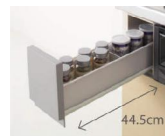

シンプルな開き扉収納と、ビルトインコンロを標準装備。お手頃価格と使いやすさを両立しました。

■ベーシックタイプ

キャビネット内部は、仕切りがなく高さのあるスペースなので、背の高い瓶や大きな鍋、調理器具なども楽に収納できます。コンパクトな間口120cmからご用意しました。

■引き出し

調理スペースのすぐ下にある引き出しは、調理でよく使う小物をしまえます。(有効高さ13cm)

■包丁差し

シンク下の扉裏側には取り出しやすく使いやすい包丁差しを装備しました。

標準仕様

建物の条件に幅広く対応できるタイプを揃えました。ブラック色

■2口ホーローワークトップコンロ ZGGZL4R11AKE

使い勝手の良い2口ガスコンロ。過熱防止センサー付きのグリルとなっております。

■スパイスボックス

コンロ脇には、調味料を入れる便利な小引き出しを設けました。(有効高さ14cm)

■吊戸棚

高さはミドルタイプ(H700) 取手のないシンプルなデザインで空間をスッキリと見せることができます。扉開放防止部材付き

■シングルレバー水栓 (ブレードホース接続式)

操作しやすいシングルレバー水栓がキッチン本体に同梱です。

■W530シンク

大きな鍋なども洗いやすい53cmシンク。(幅53cm奥行き41cmシンク深さ17cm) ※一部形状が異なります。

■ワークトップ(ステンレス) 湿気や熱に強いキッチンに最適な素材ステンレス。耐久性にも優れ、キズが目立ちにくいコイニング加工で長くキレイに使えます。