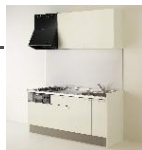

コンパクトキッチン

コレティ

●プランニング中の写真と一部異なる部分がありますのでご注意ください。

1 デザイン

5色の扉カラーとワークトップ、3色の壁パネルから選べます。

Mシリーズ

マットな質感がインテリアに幅広くなじみます。ベーシックな3色を揃えました。

ホワイト(Y8N)

イエロー(Y8T)

ライトグレー(Y8P)

Mシリーズ

ナチュラルな木目の風合いで家具調のキッチンを楽しめます。

ナチュラルウッド(Y8W)

ミディアムウッド(Y8V)

ワークトップ

水や熱に強いステンレスワークトップ。

シンプルな開き扉収納と、ビルトインコンロを標準装備。お手頃価格と使いやすさを両立しました。

■ベーシックタイプ

キャビネット内部は、仕切りがなく高さのあるスペースなので、背の高い瓶や大きな鍋、調理器具なども楽に収納できます。コンパクトな間口120cmからご用意しました。

■引き出し

調理スペースのすぐ下にある引き出しは、調理でよく使う小物をしまえます。(有効高さ13cm)

■包丁差し

シンク下の扉裏側には取り出しやすく使いやすい包丁差しを装備しました。

標準仕様

建物の条件に幅広く対応できるタイプを揃えました。ブラック色

■2口ホーローワークトップコンロ ZGGZL4R11AKE

使い勝手の良い2口ガスコンロ。過熱防止センサー付きのグリルとなっております。

■スパイスボックス

コンロ脇には、調味料を入れる便利な小引き出しを設けました。(有効高さ14cm)

■吊戸棚

高さはミドルタイプ(H700) 取手のないシンプルなデザインで空間をスッキリと見せることができます。扉開放防止部材付き