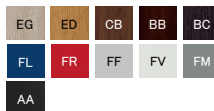

採光部なし

11型

12型

13型

14型

15型

16型

21型

22型

23型

採光部あり

31型

32型

レバーハンドル (2ロック/1ロック)

室外側 室内側

LAA型  
(シルバー)

LBB型  
(シルバー)

LCC型  
(シルバー)

バーハンドル (2ロック)

PAA型  
(シャイングレー)

PBB型  
(シルバー)

※商品の色は印刷の特性上、実物とは多少異なる場合がありますのでご了承ください。