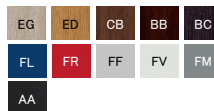

採光部なし

11型

12型

13型

14型

15型

16型

21型

22型

23型

採光部あり

31型

32型

レバーハンドル (2ロック/1ロック)

室外側 室内側

LAA型  
(シルバー)

LBB型  
(シルバー)

LCC型  
(シルバー)

バーハンドル (2ロック)

PAA型  
(シャイングレー)

PBB型  
(シルバー)

※商品の色は印刷の特性上、実物とは多少異なる場合がありますのでご了承ください。