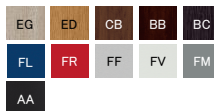

採光部なし

11型

12型

13型

14型

15型

16型

21型

22型

23型

採光部あり

31型

32型

レバーハンドル (2ロック/1ロック)

室外側 室内側

LAA型  
(シルバー)

LBB型  
(シルバー)

LCC型  
(シルバー)

バーハンドル (2ロック)

PAA型  
(シャイングレー)

PBB型  
(シルバー)

※商品の色は印刷の特性上、実物とは多少異なる場合がありますのでご了承ください。