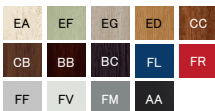

採光部なし

11型

12型

13型

14型

15型

16型

21型

22型

23型

採光部あり

31型

32型

レバーハンドル (2ロック/1ロック)

室外側 室内側

LAA型  
(シルバー)

LBB型  
(シルバー)

LCC型  
(シルバー)

バーハンドル (2ロック)

PAA型  
(シャイングレー)

PBB型  
(シルバー)

※商品の色は印刷の特性上、実物とは多少異なる場合がありますのでご了承ください。