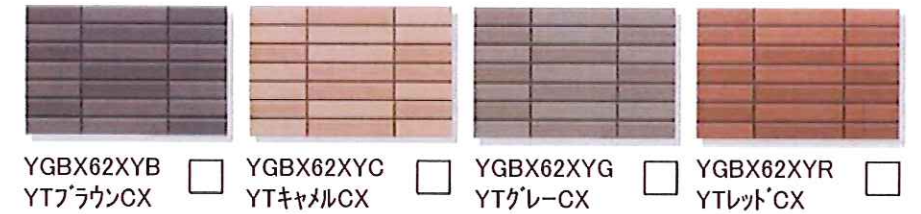

モダンウッドSX

セルカリンコート 10年保証
[size:15x455x3030]

※実際の色はサンプル等で必ずご確認下さい。

2015.11

LIXILグループ

AT 旭トステム外装株式会社

AT-WALL LINEUP

出でキレイに!
セルカリンコート