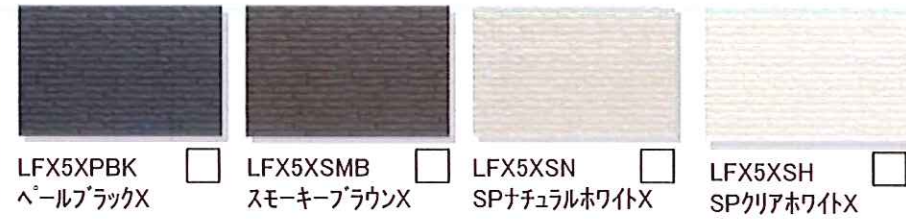

AT-WALL 15XF

リブレSX

セルカリンコート
[size: 15x455x3030]

ラフィークSX

セルカリンコート
[size: 15x455x3030]

ルミナードロンテSX

セルカリンコート
[size: 15x455x3030]

モザイクストーンロンテSX