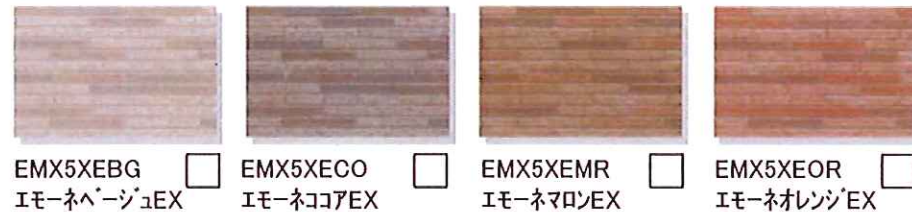

セルカリンコート 10年保証
[size:15x455x3030]

ニューゼラトレSX

セルカリンコート 10年保証
[size:15x455x3030]

エモーネデュオSX

セルカリンコート 10年保証
[size:15x455x3030]

アーバンストライプSX

セルカリンコート 10年保証
[size:15x455x3030]

AT-WALL 15X