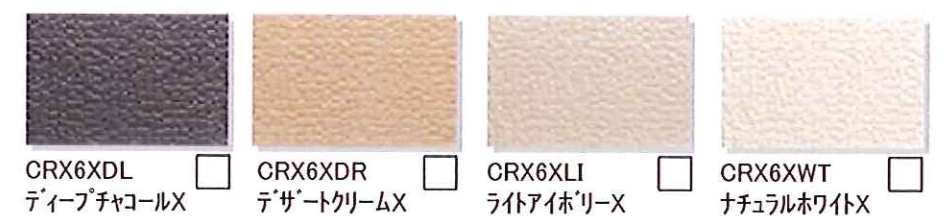

ニューグラビースX

セルカリンコート
[size: 15x455x3030]

ヘトルタSX

セルカリンコート
[size: 15x455x3030]

スクラッチストーン16SX

セルカリンコート
[size: 16x455x3030]

シュトレゼSX

セルカリンコート
[size: 15x455x3030]