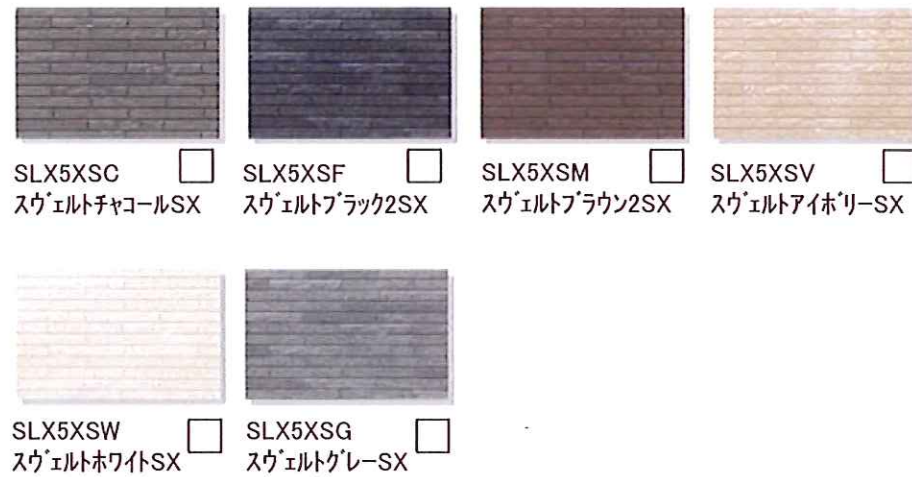

セルカリンコート 10年保証
[size:15x455x3030]

ニューゼラトレSX

セルカリンコート 10年保証
[size:15x455x3030]

エモーネデュオSX

セルカリンコート 10年保証
[size:15x455x3030]

アーバンストライプSX

セルカリンコート 10年保証
[size:15x455x3030]

AT-WALL 15X