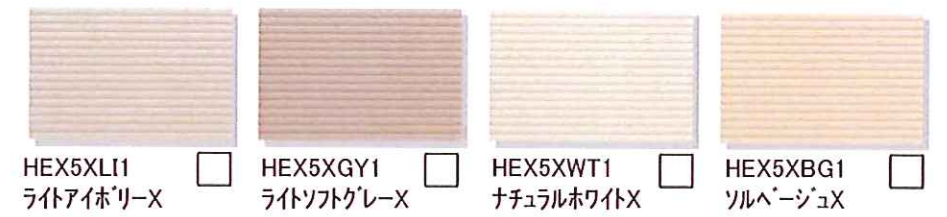

ヘトルタSX

セルカリンコート
[size: 15x455x3030]