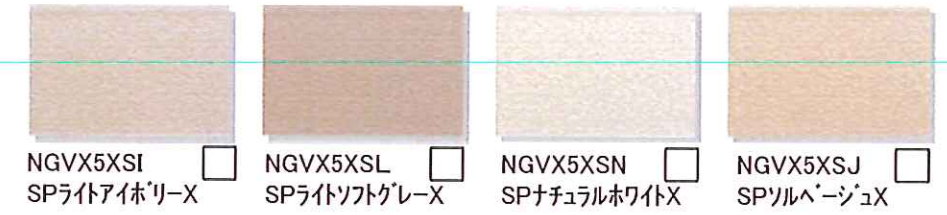

AT-WALL 15XF

ニューグラビースX

セルカリンコート
[size: 15x455x3030]