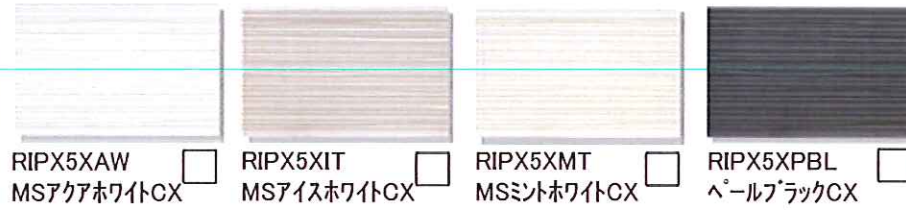

AT-WALL LINEUP

出でキレイに!
セルカリンコート

AT-WALL 15XF

リブレSX

セルカリンコート
[size: 15x455x3030]