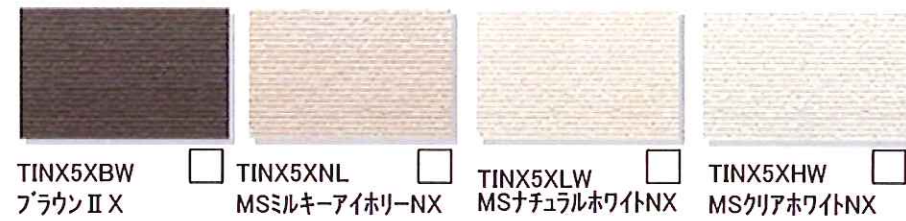

ティベットネオSX

セルカリンコート
[size: 15x455x3030]