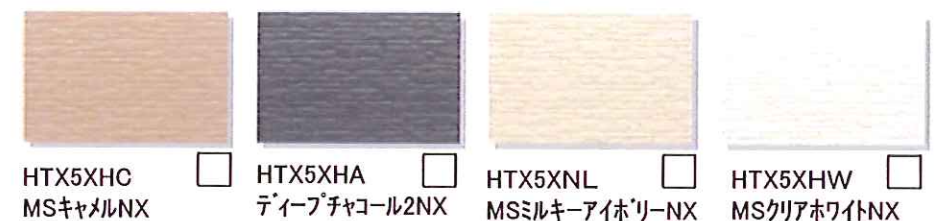

ニューグラビースX

セルカリンコート
[size: 15x455x3030]

ヘトルタSX

セルカリンコート
[size: 15x455x3030]

スクラッチストーン16SX

セルカリンコート
[size: 16x455x3030]

シュトレゼSX

セルカリンコート
[size: 15x455x3030]