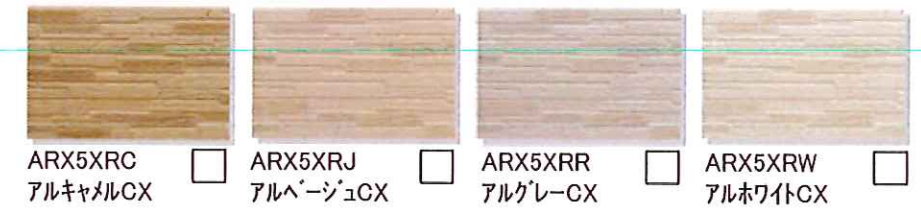

AT-WALL 15X

アルディーレSX

セルカリンコート 10年保証
[size:15x455x3030]