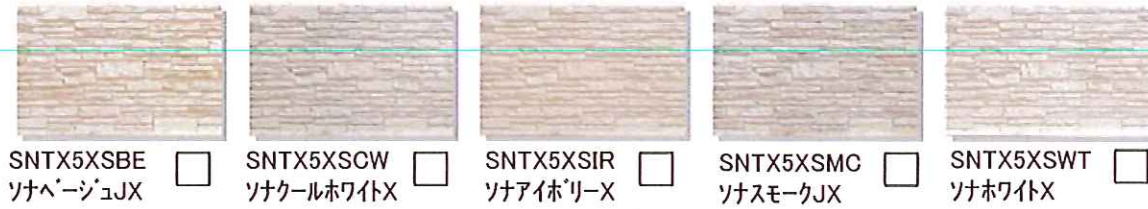

AT-WALL LINEUP

雨でキレイに!
セルカリンコート

AT-WALL 15X

ソナートSX

セルカリンコート 10年保証
[size:15x455x3030]

ドゥーナス16SX

セルカリンコート 10年保証
[size:16x455x3030]

スヴェルトSX

セルカリンコート 10年保証
[size:15x455x3030]

ニューゼラトレSX

セルカリンコート 10年保証
[size:15x455x3030]

エモーネデュオSX

セルカリンコート 10年保証
[size:15x455x3030]

アーバンストライプSX

セルカリンコート 10年保証
[size:15x455x3030]

AT-WALL 15X