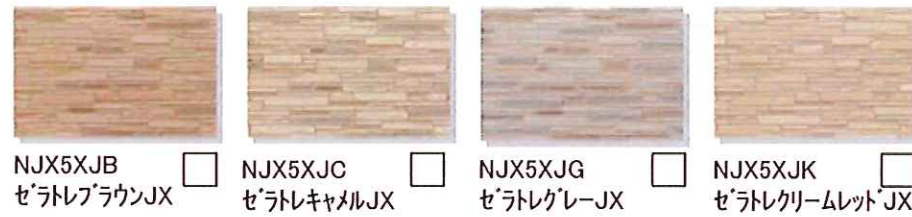

AT-WALL LINEUP

雨でキレイに!
セルカリンコート

AT-WALL 15X

ソナートSX

セルカリンコート 10年保証
[size:15x455x3030]

ドゥーナス16SX

セルカリンコート 10年保証
[size:16x455x3030]

スヴェルトSX

セルカリンコート 10年保証
[size:15x455x3030]

ニューゼラトレSX

セルカリンコート 10年保証
[size:15x455x3030]

エモーネデュオSX

セルカリンコート 10年保証
[size:15x455x3030]

アーバンストライプSX

セルカリンコート 10年保証
[size:15x455x3030]

AT-WALL 15X