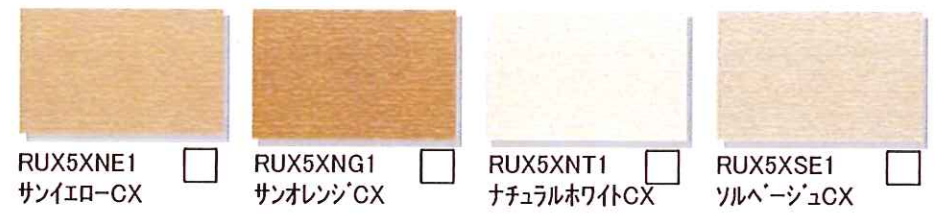

ラフィッシュSX

セルカリンコート
[size: 15x455x3030]