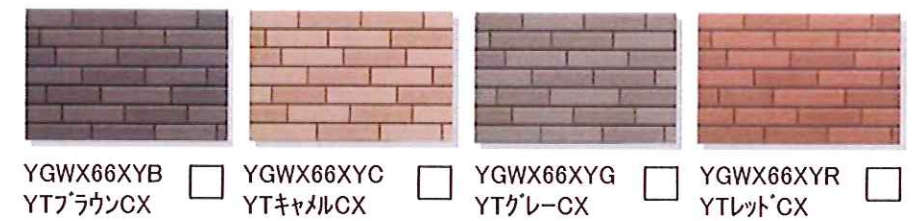

やまがた割肌タイル16SX

セルカリンコート 10年保証
[size:16x455x3030]