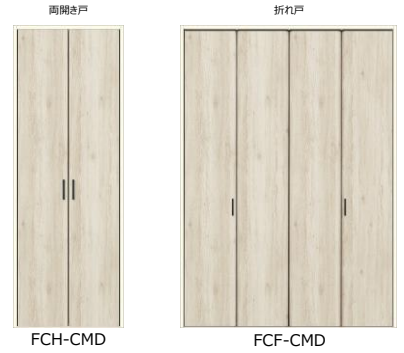

Glass Design Door

Panel Design Door

Closet Door

Parts Variation アイアンブラック色

Color Variation

Chobox

※内容、仕様・設備の一部については、技術改良のため予告なく変更する場合があります。商品の色は印刷の特性上、実物とは多少異なる場合がありますのでご了承ください。

D
FLOOR

キズに強く、お手入れカンタンで高性能

※ V溝部において、樹脂シートの断面が白く見える場合がありますが、性能には影響ありませんので予めご了承ください。

すりキズや汚れがつきにくく、日焼けやひび割れがおきにくい樹脂シートを採用。表面の特殊処理で面倒なワックスがけも不要。基材の硬質パッカーは表面密度が高く、へこみやキズが付きにくいので美しさを保ちます。また、環境配慮型合板の採用で地球に優しい床材です。

※床暖房の種類によって対応出来ない物もあります。