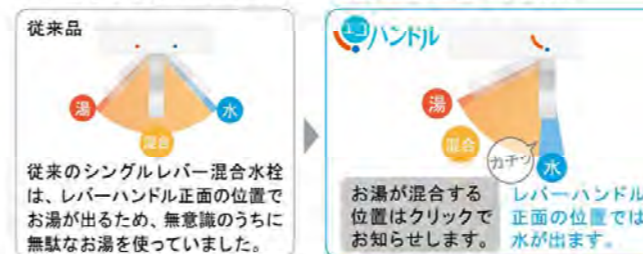

※写真はイメージです。

バックガードまでの一体成形でお手入れ簡単。カウンターは仮置きスペースにピッタリ。奥行500mmとコンパクトなので動作スペースが広がります。
※開口によりスペースが変わります。

キレイアップ水栓

上から水が出るキレイアップ水栓は、水栓まわりに水がたまらないのでお掃除簡単です。

キレイアップ水栓

吐水切替

シャワー吐水

ホース収納式

整流吐水

ホースを引き出して、ボウル手前に水を流すこともできます。

エコハンドル

よく使う正面のハンドル位置で「水」を出す省エネ設計。

従来品
従来のシングルレバー混合水栓は、レバーハンドル正面の位置でお湯が出るため、無意識のうちに無駄なお湯を使っていました。

エコハンドル
お湯が混合する位置はクリックで正面の位置では水が出ます。

新てまなし排水口

お手入れ簡単仕様でキレイをキープ! **新てまなし排水口**