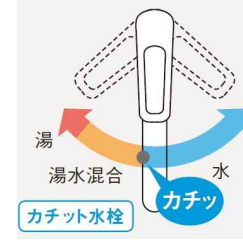

入った空気がドアに沿うように下流れて、浴室全体を換気します。

おそうじラクラク

特長3

オートルーパー暖房換気乾燥機
ワイヤレスリモコン付

バステレビ 16V型
B-CASカード内蔵

握りバー兼用スライドバー
Bタイプ
(メタル)

収納棚
クリアシェルフ(3段)

※画像はイメージです。組合せなどはお見積書をご確認ください。

ご提案扉柄

チェリー柄

水栓

マルチシングルレバーシャワー (カチット水栓)

お湯と水の境目を「カチッ」の音でお知らせし、お湯のムダを省きます。

本体キャビネット

両開きタイプ

カウンター

使いやすい、お手入れもラクなデザイン

(画像は幅900mm)

水に濡れた物を置くのに便利なウェットエリア。継ぎ目や隙間がなく、汚れてもささっと拭きだけ。

掃除しにくいフチの隙間がない排水口。

扉柄バリエーション

扉柄A

スモークオーク柄 ウォールナット柄 チェリー柄 オーク柄
メイプル柄 ホワイトオーク柄 ホワイト(鏡面) ピンク(鏡面)

扉柄C