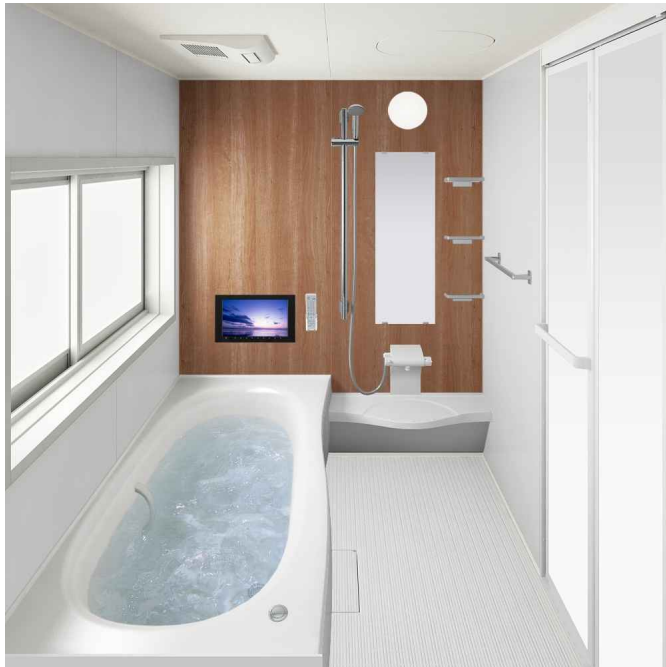

※上記画像はCGIによるイメージ画像です。取付器具・機器の形状及び色柄などは実際の仕様と異なる場合がございます。ショールームなどで現物をご確認いただくことをお勧めいたします。

サイズ

1616
1坪サイズ

ドア勝手

エプロン

ピュアホワイト
排水栓

ポップアップ排水栓

浴槽

FRPエスライン浴槽
ピュアホワイト

床

単色ミディアムホワイト
ささっとキレイ排水口仕様

壁柄

ACチェリー
+グレイスホワイト

天井

フラット天井

ドア

2枚折りドア(ホワイト)

洗い場側混合水栓

スタンダード水栓
ホワイト色・樹脂ハンドル

照明

サークルLED照明 1灯
(電球色)

ミラー

スリムミラー

特長1

スミピカフロア
床のスミに目地がないので、汚れがおとしやすい。

しっかりお掃除したつもりでも、目地にカビが生えやすかった浴槽のスミ。スミピカフロアは、床の端が立ち上がっているから、防水性に優れています。水が入り込まず、汚れがたまりにくいので、キレイが続きます。さらに、目地が同方向に揃ったグリッドパターンの床はスポンジを滑らせやすく、拭き掃除もラクラク。

おそうじラクラク

特長2

スキットドア
お掃除性と換気性能を両立したドアをラインナップ。

換気口がドアの上にあるから、汚れにくい。今までのドアは、面材まわりのパッキンや換気口の部分に汚れが付きやすい状態でした。スキットドアはパッキンをなくし、換気口を水のかかりにくいドア上部に移動。汚れにくく、おそうじラクラクです。

入った空気がドアに沿うように下流れて、浴室全体を換気します。

おそうじラクラク

特長3

オートルーパー暖房換気乾燥機
ワイヤレスリモコン付

バステレビ 16V型
B-CASカード内蔵

握りバー兼用スライドバー
Bタイプ
(メタル)

収納棚
クリアシェルフ(3段)