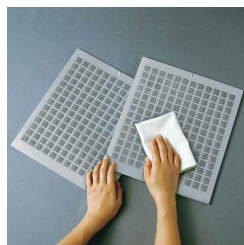

カウンター柄

人造大理石
ネオペブルホワイト

取っ手

ライン取っ手
(LCA)

シンク

スキマレスシンク
ステンレスMタイプ

排水部も継ぎ目がないのでお手入れが簡単です。

水栓金具

水栓浄水器一体型シャワー混合水栓(カチット水栓)

フード

シロッコファン
シルバー色・照明付

汚れを落としやすい撥水性塗装のフィルターです。(色は黒色)

ユニット・レール

静かに閉まるソフトクロージング機構。

深型のフロアストッカーには調味料やバックを立てて収納できます。

加熱機器

LESG32N1N
ホーロートップガスコンロ
片面焼グリル
Siセンサーコンロ

ホーロートップ
丈夫なホーローコーティング仕上げ。汁受け皿なしでお掃除がラクラク。

特長

キッチンボード(3mm厚)
ネオマーブル柄
ホワイト(JF)

フルオープン食器洗い乾燥機
LES45RS7SD
ドアパネル仕様、浅型タイプ。

耐震ロック
開き戸ウォールユニットには耐震ロックを装備。安心感を高めます。

※上記画像はCGIによるイメージ画像です。取付器具・機器の形状及び色柄などは実際の仕様と異なる場合がございます。ショールームなどで現物をご確認いただくことをお勧めいたします。

使いやすい、お手入れもラクなデザイン

(画像は幅900mm)

水に濡れた物を置くのに便利なウェットエリア。継ぎ目や隙間がなく、汚れてもささっと拭きだけ。

掃除しにくいフチの隙間がない排水口。

扉柄バリエーション

扉柄A

スモークオーク柄 ウォールナット柄 チェリー柄 オーク柄
メイプル柄 ホワイトオーク柄 ホワイト(鏡面) ピンク(鏡面)

扉柄C