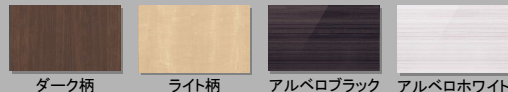

使いやすい、お手入れもラクなデザイン

(画像は幅900mm)

水に濡れた物を置くのに便利なウェットエリア。継ぎ目や隙間がなく、汚れてもささっと拭きだけ。

掃除しにくいフチの隙間がない排水口。

扉柄バリエーション

扉柄A

スモークオーク柄 ウォールナット柄 チェリー柄 オーク柄
メイプル柄 ホワイトオーク柄 ホワイト(鏡面) ピンク(鏡面)

扉柄C

ホワイト

扉柄B

ダーク柄 ライト柄 アルベロブラック アルベロホワイト

*扉柄A/B/Cは価格が変わります。

ミラー

ヒーターレスでくもりにくいミラー 『くもりシャット!』

電気代ゼロで、全面クリア。新感覚のミラーです。鏡の表面に、吸水性・親水性のある膜をコーティング。狭い部分しか効果のなかった従来品(ヒーター)に対し、全面がくもりにくいので、お風呂上がりも鏡はいつもクリア。電気代もかからないので経済的です。