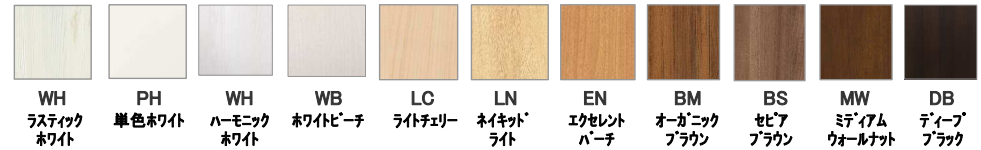

# トラディショナルモード ご提案プラン

TRADITIONAL MODE  
トラディショナルモード

細部に至るまでこだわった造形、  
時代を越えて受け継がれる装飾美、  
トラディショナルスタイルを現代空間

カラーバリエーション

## リビングドアデザイン

RDデザイン

WDデザイン

ZBデザイン

ZCデザイン