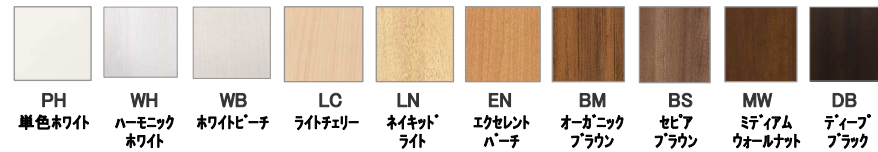

URBANMODE
アーバンモード

シンプルモダンな空間に
プラスαの価値を。

カラーバリエーション

金物類デザイン

リビングドアデザイン

居室ドアデザイン

クロゼットデザイン

シューズボックスデザイン